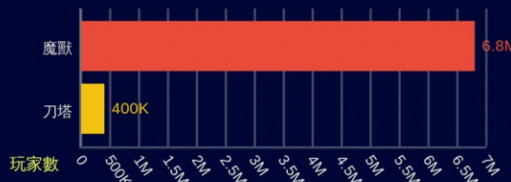

角色雷同 手遊公司遭告

g+1

2015-03-28 記者 賴奕安 文

〈刀塔傳奇〉角色 - 冰女

〈魔獸世界〉角色 - 珍娜

刀塔/雄貓酒仙 v.s 魔獸/熊貓人

刀塔/白虎 v.s 魔獸/泰蘭德 語風

手機遊戲〈刀塔傳奇〉內的角色及遊戲場景涉嫌抄襲暴雪公司旗下遊戲〈魔獸爭霸〉、〈魔獸世界〉的設定。臺灣暴雪公司於三月二十四日對〈刀塔傳奇〉提出告訴。

刀塔傳奇	魔獸系列
莉莉絲	開發 暴雪
樂檬線	在臺代理 臺灣暴雪
動作類卡牌	遊戲類型 即時戰略、線上角色扮演
智慧型手機	遊戲平台 電腦
二〇一四	發行時間 一九九四
免費下載、遊戲內課金	收費方式 月費制

暴雪對其他遊戲訴訟歷史紀錄

時間	結果	對象
2012	和解	DotA
2014	勝訴	臥龍傳說
2015	訴訟中	全民魔獸

資料來源：
遊戲基地、巴哈姆特、臺灣暴雪

(圖片來源/賴奕安製)

近年來手機遊戲逐漸盛行，遊戲〈刀塔傳奇〉在二〇一四年一推出，就因為遊戲中許多角色、遊戲設定與知名遊戲〈魔獸世界〉中相仿，引起不小的爭議。二〇一五年三月二十四日臺灣暴雪公司正式對刀塔傳奇臺灣代理商樂檬線上提出違反《著作權法》及《商標法》的刑事訴訟。樹大招風，這次並非暴雪公司第一次的著作權訴訟，之前暴雪公司也曾與外國遊戲打過著作權官司，且並未敗訴。