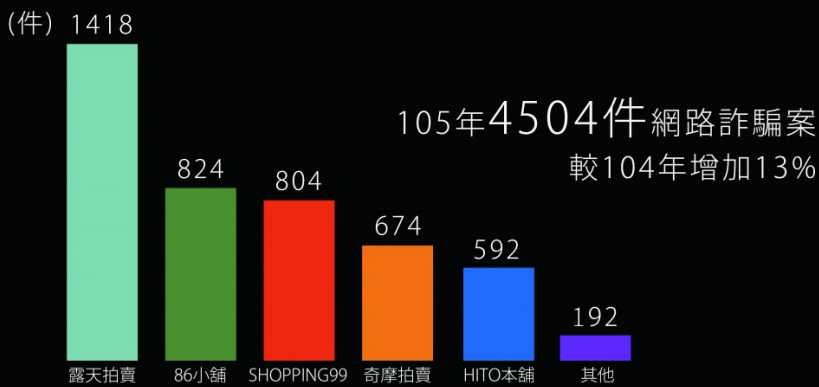

#### 本期疾速王 / 張巧宜

不感性但哭點很低的雙魚座。不標準的台北人。有笑眼。第六屆金GO盃歌唱大賽，4/23複賽追直播。

#### 本期熱門排行

動物復健 屏科大動物醫院  
陳昱彰 / 照片故事

懷念女聲 配音員蔣篤慧  
郭宜婷 / 人物特寫

解語花 愛情與謊言  
張巧宜 / 影評

目擊者在上 誰殺了知更鳥  
李瑞彥 / 影評

百日告別 面對失去的抉擇  
林宥成 / 影評

# 網路詐騙陷阱多