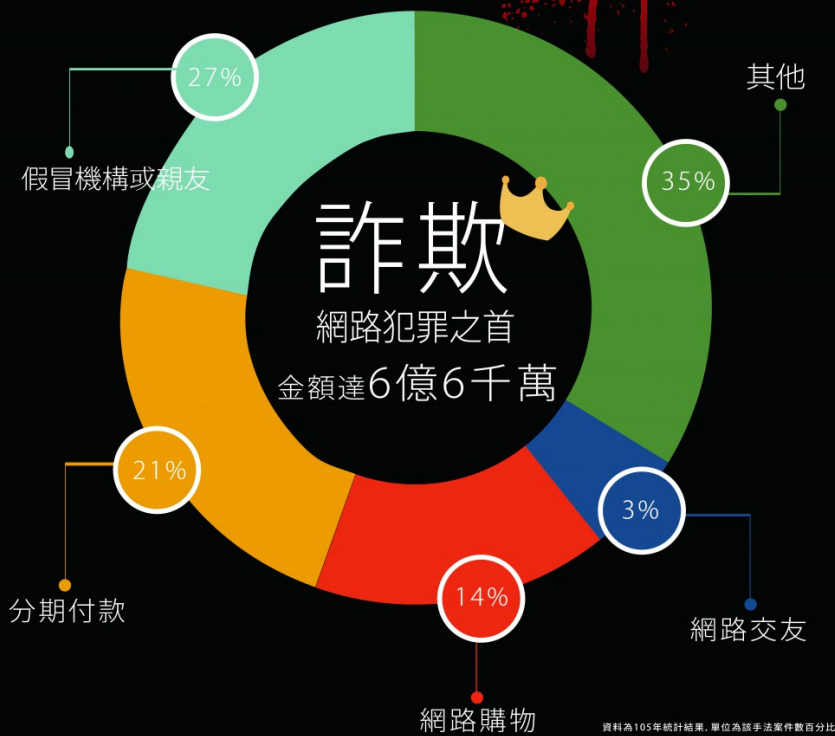

#### 本期頭題王 / 郭宜婷

台北汐止人，外表精明卻是生活白癡的傻妞，把每件事做好做滿是我的目標。平常看起來臉很臭？假的，我其實是熱情奔放的獅子座。

#### 本期疾速王 / 張巧宜

不感性但哭點很低的雙魚座。不標準的台北人。有笑眼。第六屆金GO盃歌唱大賽，4/23複賽追直播。

#### 本期熱門排行

動物復健 屏科大動物醫院  
陳昱彰 / 照片故事

懷念女聲 配音員蔣篤慧  
郭宜婷 / 人物特寫

解語花 愛情與謊言  
張巧宜 / 影評

目擊者在上 誰殺了知更鳥  
李瑞彥 / 影評

百日告別 面對失去的抉擇  
林宥成 / 影評

# 網路詐騙陷阱多