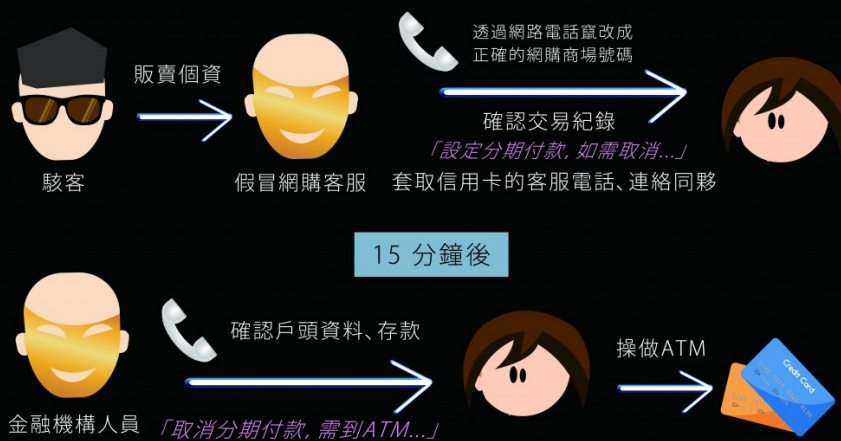

#### 本期疾速王 / 張巧宜

不感性但哭點很低的雙魚座。不標準的台北人。有笑眼。第六屆金GO盃歌唱大賽，4/23複賽追直播。

#### 本期熱門排行

動物復健 屏科大動物醫院  
陳昱彰 / 照片故事

懷念女聲 配音員蔣篤慧  
郭宜婷 / 人物特寫

解語花 愛情與謊言  
張巧宜 / 影評

目擊者在上 誰殺了知更鳥  
李瑞彥 / 影評

百日告別 面對失去的抉擇  
林宥成 / 影評

# 網路詐騙陷阱多

## 詐騙手法

(圖表來源/林凡蕙製)

隨著電腦網路科技的發展, 資訊高度串聯及共享, 為人類帶來便利, 卻也成為犯罪溫床, 新犯罪型與手法相繼出現, 詐騙者會試圖取得用戶的信任, 進而取得個資、誘使操作ATM。警政署呼

籲，務必時時注意個人資料安全，保持警覺讓犯罪遠離自己。

資料來源：165全民防騙超連結、內政部刑事警察局、自由時報、台東縣警察局