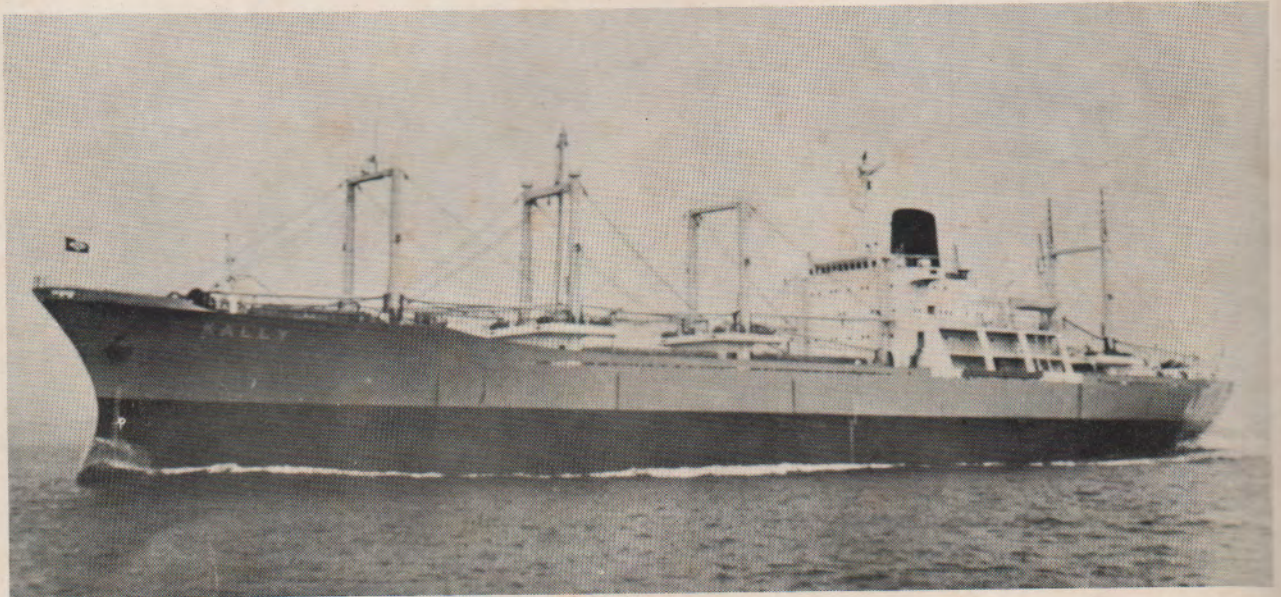

EDDIE

LINE

FOUNDED 1927

益利輪船股份有限公司
EDDIE STEAMSHIP COMPANY, LTD.

10, CHUNG KING SOUTH RD. SEC. 1 (7TH FLOOR)
TAI-CHI BUILDING, TAIPEI, TAIWAN

WORLD-WIDE TRAMP SERVICE
.....OFFERS MODERN FACILITIES
.....ENSURES SAFE AND SPEED TRANSPORTATION
REGULAR CARGO LINERS SERVICE TO USA.
AUSTRALIA AND LATIN AMERICA.
TEL: 314093-8 CABLE ADDRESS "EDDIESHIP"