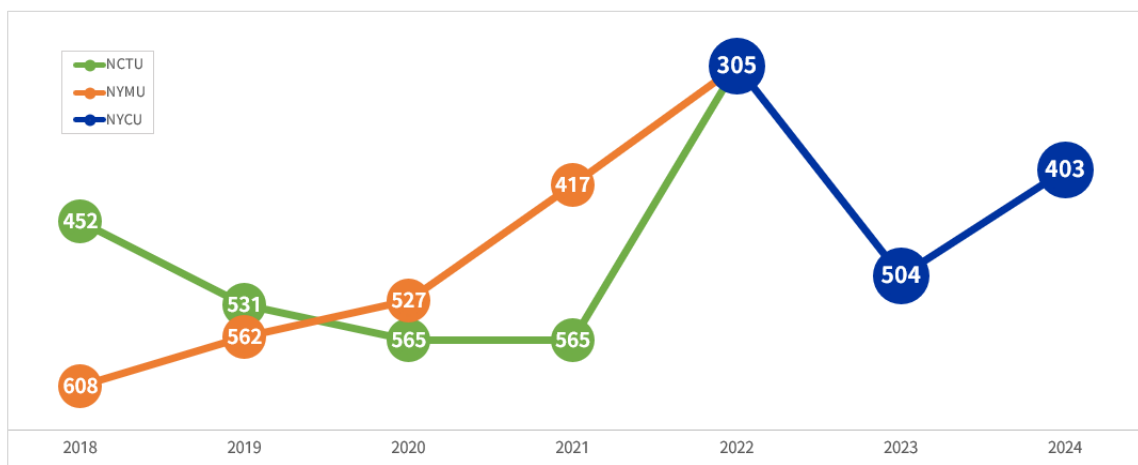

【世界大學排名】THE 世界大學排名

2024 THE 世界大學排名 陽明交大第 403 名 躍居國內第三

英國泰晤士高等教育(Times Higher Education, THE)於 9 月 27 日公布最新 2024 年世界大學排名(2024 THE World University Ranking)，今年全球總計有 1,904 所大學院校來自 108 個國家地區進入排行，相較去年增加 105 所大學院校。台灣共有 45 所大學院校入榜，排名最佳的是國立臺灣大學，全球排名第 152 名，國內排名第一，國內排名第二為中國醫藥大學，全球排名第 316 名，國內排名第三為國立陽明交通大學，全球排名第 403 名，國立清華大學與臺北醫學大學並列，國內排名第四，全球排名第 404 名，國內其他入榜學校依序為國立臺灣科技大學(全球第 441 名)、亞洲大學(全球第 473 名)、國立成功大學(全球第 564 名)、國立臺灣師範大學(全球第 581 名)、國立雲林科技大學(全球第 587 名)。

國立陽明交通大學歷年排名趨勢(THE 世界大學排名)

※ 備註：200 名後 THE 並未公告各校實際名次，此為估算名次。

2024 年 THE 世界大學排名採用了 18 項評比指標，相較往年增加，涵蓋五大領域：教學(29.5%)、研究環境(29%)、研究品質(30%)、產業(4%)以及國際視野(7.5%)。而今年首次納入「研究強度」、「卓越研究」、「研究影響力」、「出國留學」以及「專利」等五項新指標，期能透過最全面、平衡和嚴格的衡量指標，展現全球各大學院校高度多樣化的卓越表現。今年，國立陽明交通大學在「產業」指標表現傑出，全球排名第 29 名，獲得 99.9 分，高於世界平均水平，這都應歸功於本校全體師生及研究同仁致力於將學術研發成果與產業接軌，鏈結國內外產、學、研等多方資源，使學校不僅具學術領導地位，在產學合作領域也更上一層樓。