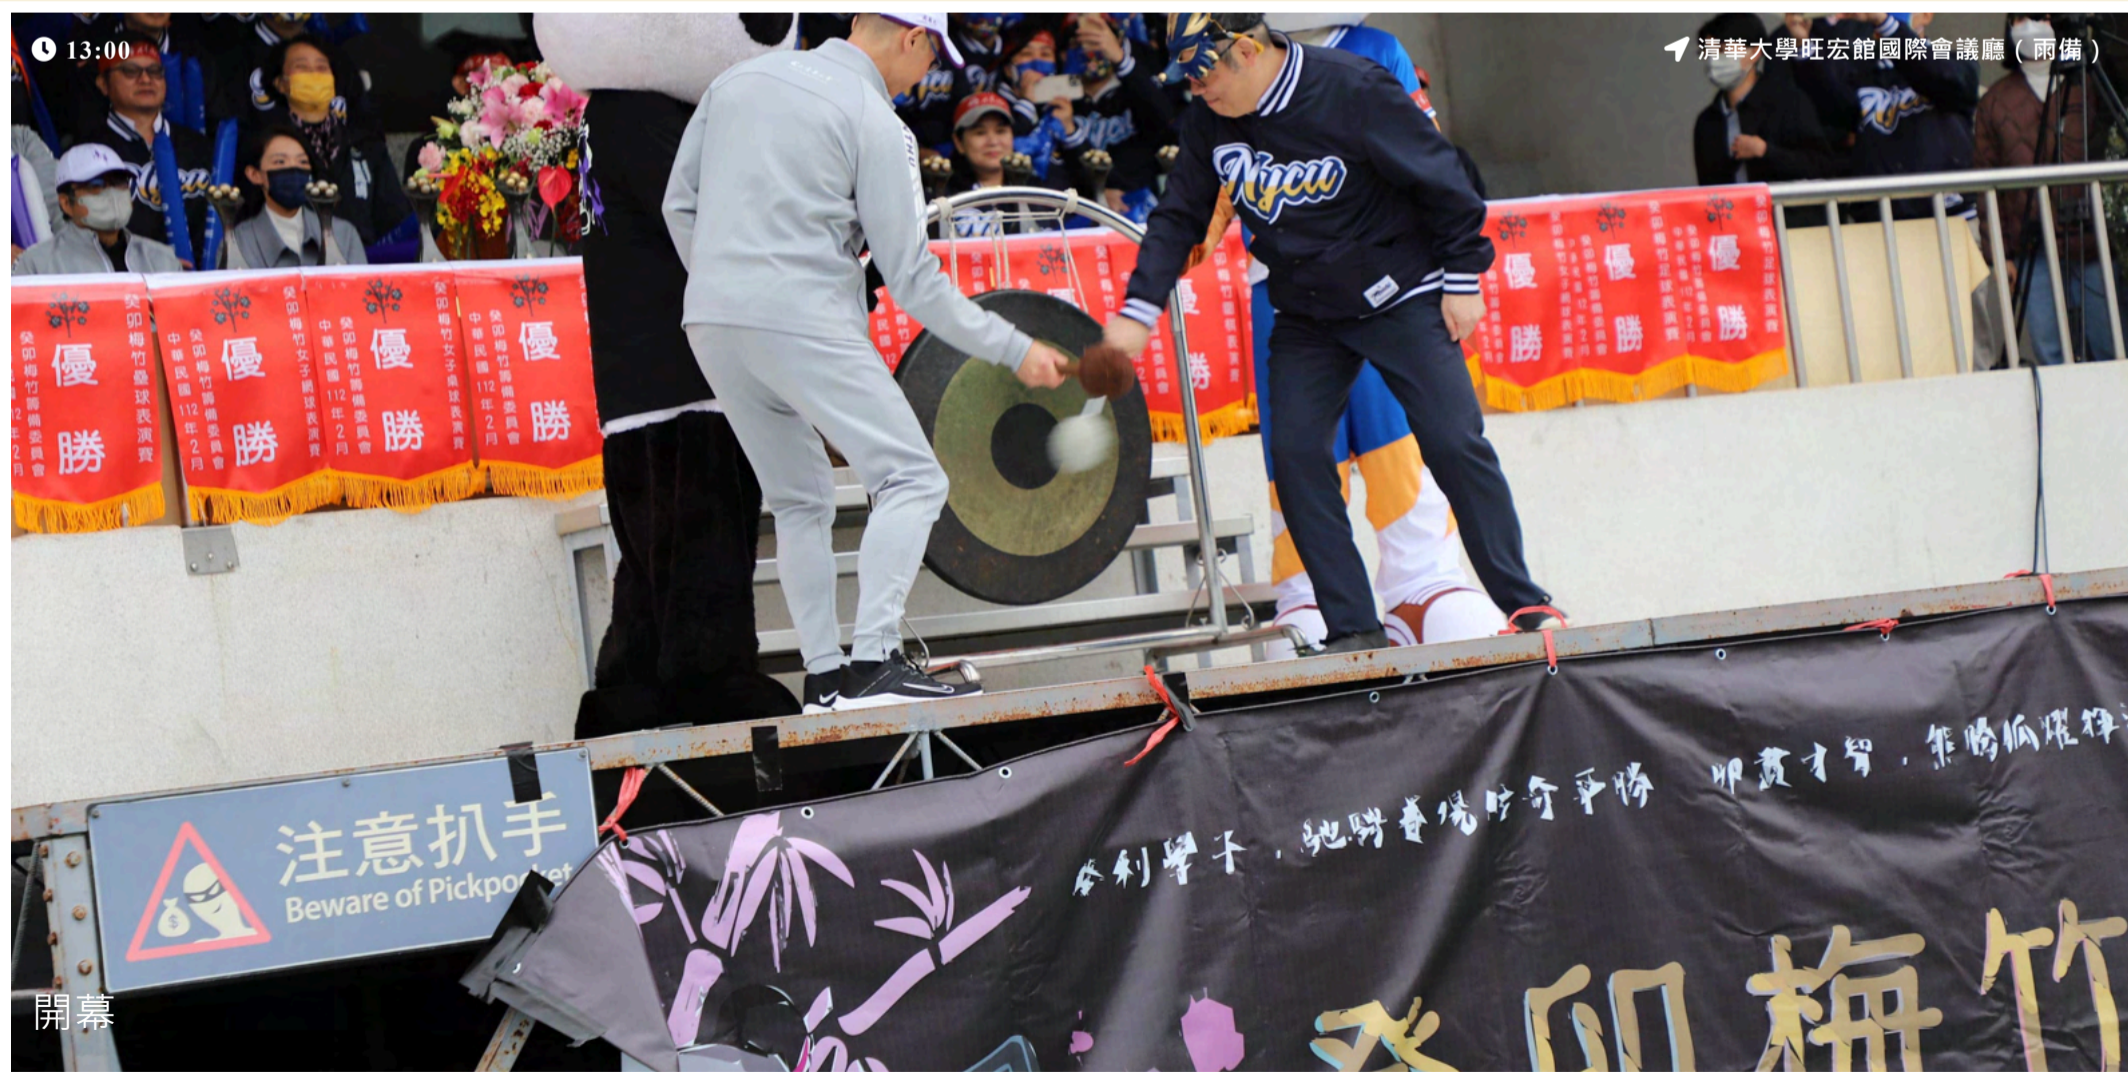

所有賽事

03/01 (五)