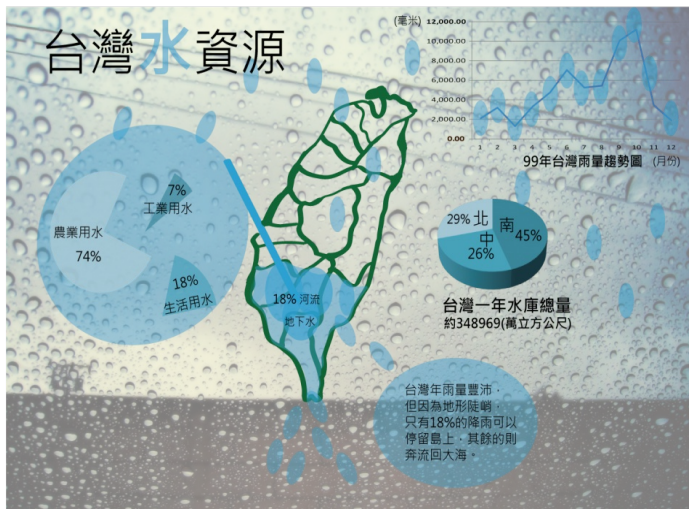

台灣水資源

2011-11-27 記者 陳奕備 報導

台灣降雨量豐富，但地形狹長，山多平原少，所以大部分的降雨都不會久留島上，直奔大海。剩下的雨水由北、中、南四十座主要水庫攔壩，提供台灣用水需求。其中農業為最大宗，約用了74%的水量，其次才是民眾生活用水，而工業用水占不到一成。台灣水庫雖然多，但河流多半湍急，很快就流入大海，因此水庫能蓄存的量也不多，所以台灣兩季一過，就容易面臨枯水的問題。

台灣水資源。(圖片來源/陳奕備製)

恐怖情人 當深愛變成殺害

近年來，情殺案件頻傳的現象，來自於社交媒介轉換、媒體的連鎖效應及教育體制的根源，情感問題是大眾關注且必須學習的議題。

多元創意 單一主題同人展

臺灣的同人誌販售活動日益興盛，更出現限定特定主題的「單類型同人誌販售會」，顯示同人活動的多樣面貌。

媒體歷屆廣告

推薦文章

- 變化自如 幕後的聲音演員
- 那些年 爸爸與芭樂的回憶

- 關余膚色 我想說的事

總編輯的話 / 郭穎慈

本期共有十九篇稿件。頭題〈夢想配方 攝影甜點與咖啡〉忠實刻劃一位科技新貴勇敢出走，開設一間攝影風格咖啡廳的歷程和堅持。

本期頭題王 / 洪詩宸

嗨，我是詩宸。雖然個子很小，但是很好動，常常靜不下來。興趣是看各式各樣的小說，和拿著相機四處拍，四處旅行。喜歡用相機紀錄下感動，或值得紀念的人事物。覺得不論是風景還是人物，每個快門的...

本期疾速王 / 吳建勳

大家好，我是吳建勳，淡水人，喜歡看電影、聽音樂跟拍照，嚮往無憂無慮的生活。