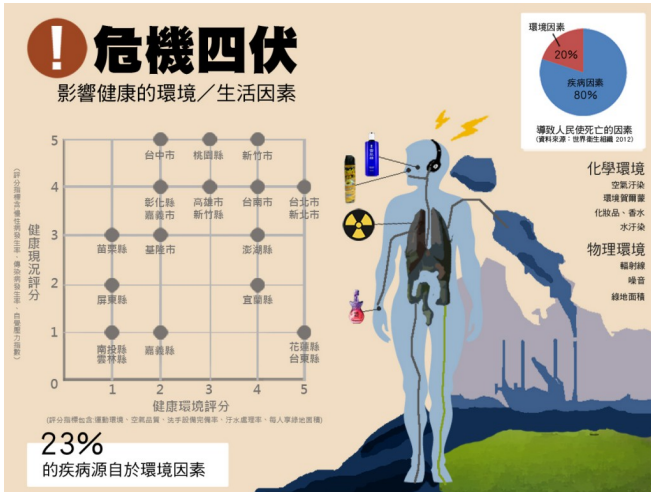

健康安全 危機四伏

2013-03-23 記者 蘇品勻 報導

(圖片來源／蘇品勻 製)

世界衛生組織 (WHO) 發現，生活環境健康與否，是影響人們生不生病、壽命增減最重要的因素，因此，創造一個健康、不容易讓人生病的城市，將是全世界都要面對的重要課題。2012年，是台灣過去半個世紀以來，首次出現國人平均年齡下降的一年，行政院衛生署每年皆會針對台灣前十大死亡率統計報告，卻甚少對於健康環境做評估與宣導。不健康環境對於人體的影響或許不會立即顯現，但長久累積之後，則成為不可測的健康殺手。

資料來源：世界衛生組織、《康健》雜誌、行政院衛生署

恐怖情人 當深愛變成殺害

近年來，情殺案件頻傳的現象，來自於社交媒介轉換、媒體的連鎖效應及教育體制的根源，情感問題是大眾關注且必須學習的議題。

多元創意 單一主題同人展

臺灣的同人誌販售活動日益興盛，更出現限定特定主題的「單類型同人誌販售會」，顯示同人活動的多樣面貌。

媒體歷屆廣告

推薦文章

- 變化自如 幕後的聲音演員
- 那些年 爸爸與芭樂的回憶
- 關余膚色 我想說的事

總編輯的話 / 郭穎慈

本期共有十九篇稿件。頭題〈夢想配方 攝影甜點與咖啡〉 忠實刻劃一位科技新貴勇敢出走，開設一間攝影風格咖啡廳的歷程和堅持。

本期頭題王 / 洪詩宸

嗨，我是詩宸。雖然個子很小，但是很好動，常常靜不下來。興趣是看各式各樣的小說，和拿著相機四處拍，四處旅行。喜歡用相機紀錄下感動，或值得紀念的人事物。覺得不論是風景還是人物，每個快門的...

本期疾速王 / 吳建勳

大家好，我是吳建勳，淡水人，喜歡看電影、聽音樂跟拍照，嚮往無憂無慮的生活。