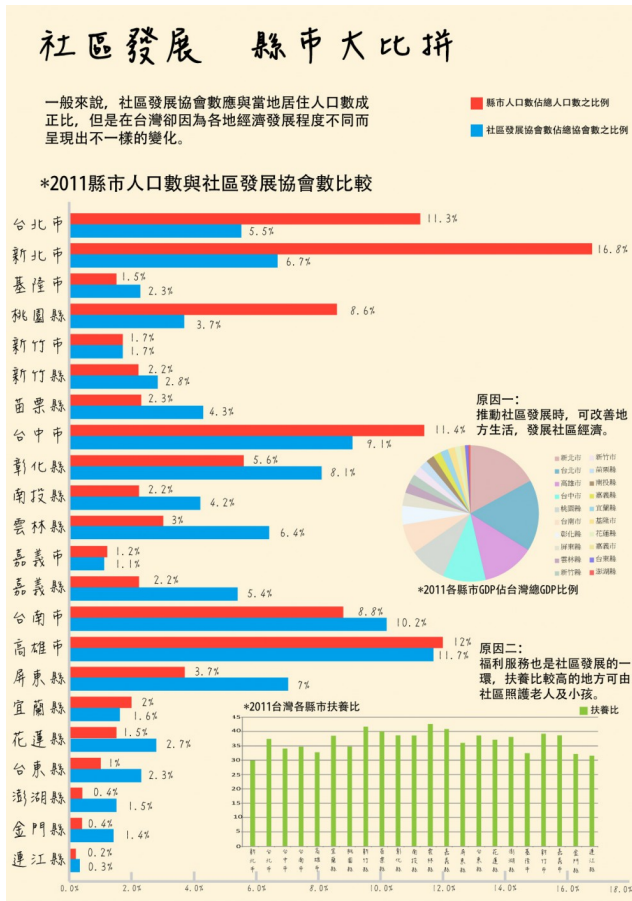

# 社區發展 縣市大比拼

2013-03-31 記者 賴巧純 報導

(圖片來源/賴巧純 製)

一般來說，社區發展協會數應與當地居住人口數成正比，但是在台灣卻因為各地經濟發展程度不同而呈現出不一樣的變化。可能原因有二，一是社區發展可以增加地方基礎建設，並藉由發展文化產業帶動經濟。二是在都市化程度較低的地方，常有青年人口外流問題，福利服務是社區發展的一環，可經由社區福利服務照護老人與小孩。

資料來源：行政院主計處、宜居城市網站、中華民國社區永續發展協會

### 親子野餐趣 草地微旅行

二〇一四年十二月六日，由一群七年級生組成的團隊發起的親子野餐會，在臺北大安森林公園登場。

### 媒體歷屆廣告