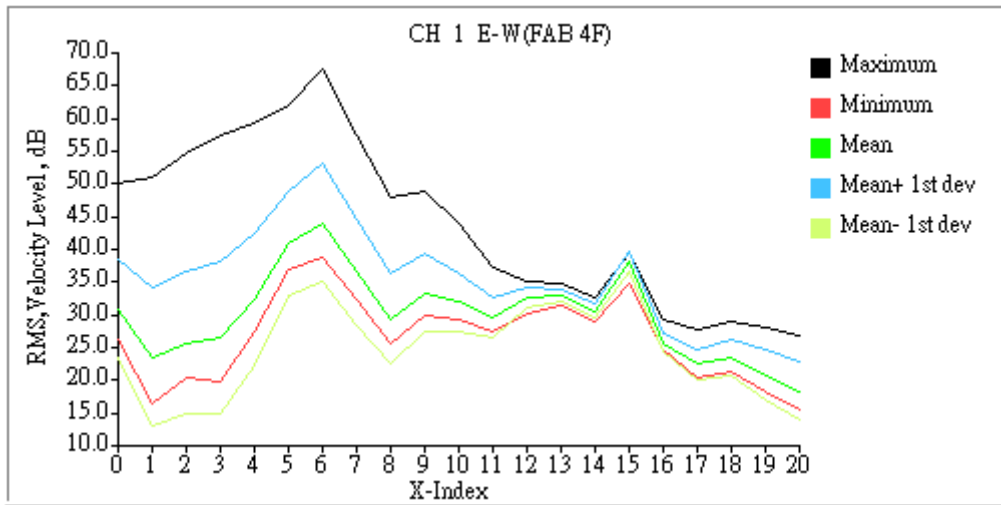

標準統計圖出報告格式

統計檔案日期：20040427

X 軸與 RMS 中心頻率-Index

座標標示	0	1	2	3	4	5	6	7	8	9	10	11	12	13	14	15	16	17	18	19	20	21	22	23
中心頻率(Hz)	1.00	1.25	1.60	2.00	2.50	3.15	4.00	5.00	6.30	8.00	10.00	12.50	16.00	20.00	25.00	31.50	40.00	50.00	63.00	80.0	100.0	125.0	160.0	200.0