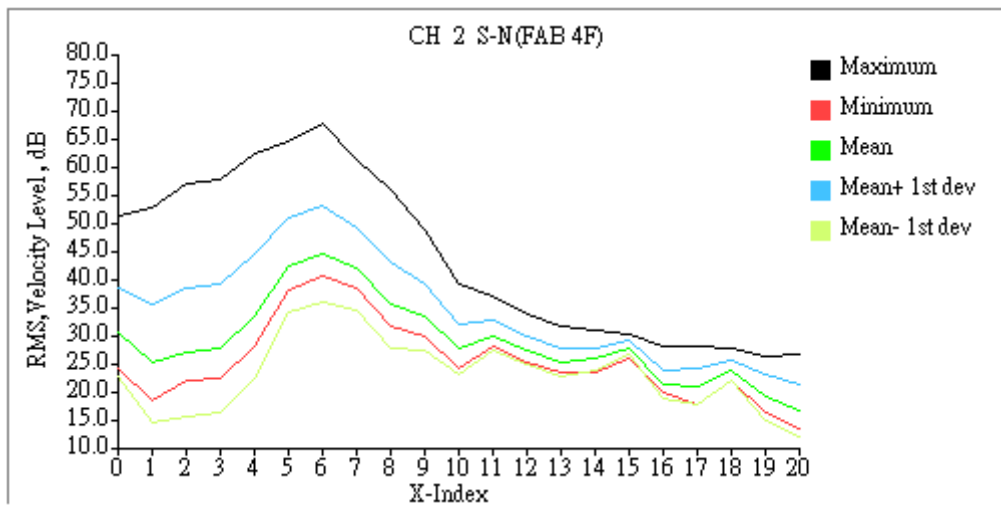

標準統計圖出報告格式

統計檔案日期：20040427

X 軸與 RMS 中心頻率-Index

座標標示	0	1	2	3	4	5	6	7	8	9	10	11	12	13	14	15	16	17	18	19	20	21	22	23
中心頻率(Hz)	1.00	1.25	1.60	2.00	2.50	3.15	4.00	5.00	6.30	8.00	10.00	12.50	16.00	20.00	25.00	31.50	40.00	50.00	63.00	80.0	100.0	125.0	160.0	200.0