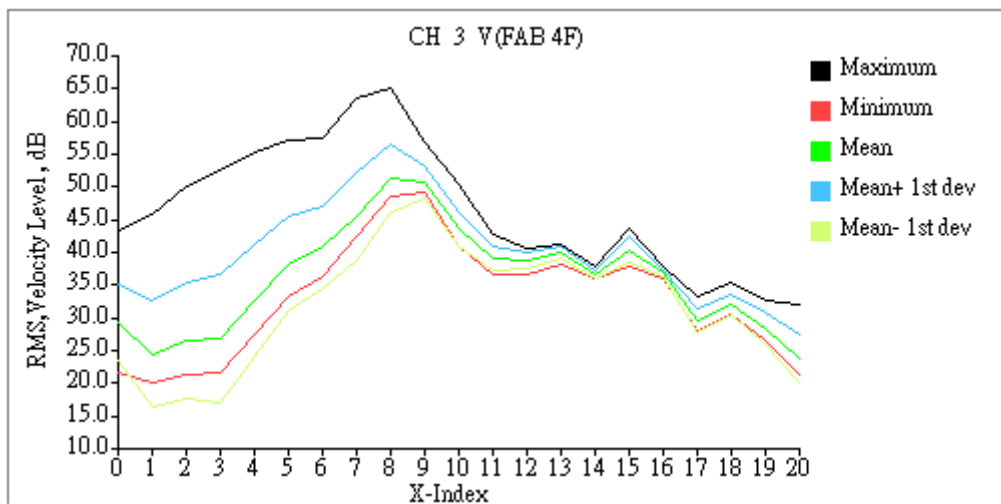

標準統計圖出報告格式

統計檔案日期：20040427

X 軸與 RMS 中心頻率-Index

座標標示	0	1	2	3	4	5	6	7	8	9	10	11	12	13	14	15	16	17	18	19	20	21	22	23
中心頻率(Hz)	1.00	1.25	1.60	2.00	2.50	3.15	4.00	5.00	6.30	8.00	10.00	12.50	16.00	20.00	25.00	31.50	40.00	50.00	63.00	80.0	100.0	125.0	160.0	200.0