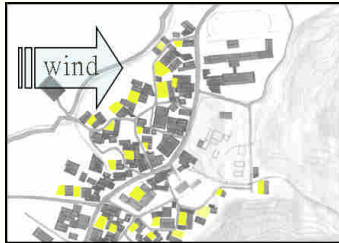

# 南投竹山鎮竹炭育成中心

THE BAMBOO INCUBATOR  
AT JHUSHAN TOWNSHIP IN NANTOU

產許茶地而了竹中子小模探炭村  
小的，的當，成於成村的規試延竹和  
的要變值的值發對育為多個著蔓大心。  
縣重轉價分價研，用新不一帶林擴中能  
投最的濟部加的發利重口入且竹地成可  
南中態經，附品出，能人植步用步育的  
於業型高下的產再的可個是逐利一讓合  
位產濟更導子關業涵有這不是，步，結  
個子經為輔竹相產意否？的而此一規模多  
這竹著改的考和子史是呢要，因此，規更  
山灣隨已府思製竹歷，力需廠。念的，有  
竹台。園政始燒從具念活始工張概心係  
，是一竹在開的。深概新開的擴的中關  
曾經，之的。民炭能是。的來，全的生成的  
曾鎮地多園居竹可山心帶鎮俱性叢育落

## Site analysis

armland-Village-Main road-Mountain

Wet / West wind / Forecourt

Business space / Forestry

Road / Water road

Jhushan township was one of the most important places of breeding bamboo in the past. Can the concept of bamboo incubator reestablish the fame of the township?