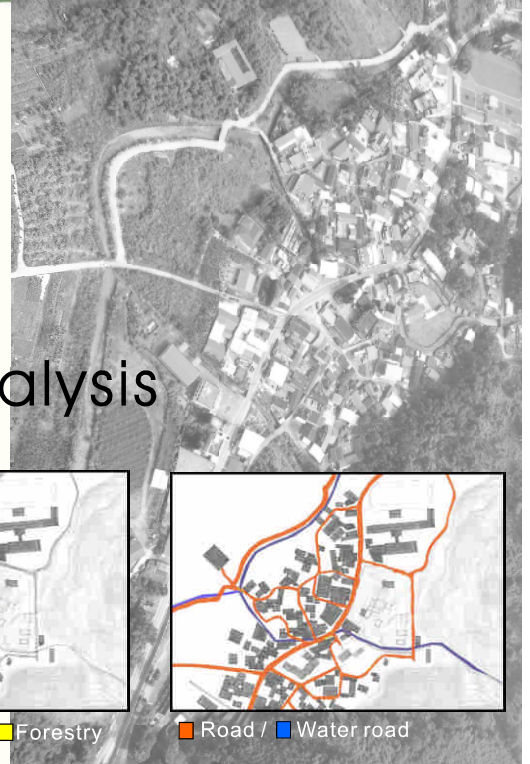

# 南投竹山鎮竹炭育成中心

THE BAMBOO INCUBATOR  
AT JHUSHAN TOWNSHIP IN NANTOU

產許茶地而了竹中子小模探炭村  
小的，的當，成於成村的規試延竹和  
的要變值的值發對育為多個著蔓大心。  
縣重轉價分價研，用新不一帶林擴中能  
投最的濟部加的發利重口入且竹地成可  
南中態經，附品出，能人植步用步育的  
於業型高下的產再的可個是逐利一讓合  
位產濟更導子關業涵有這不是，步，結  
個子經為輔竹相產意否？的而此一規模多  
這竹著改的考和子史是呢要，因此，規更  
山灣隨已府思製竹歷，力需廠。念的，有  
竹台。園政始燒從具念活始工張概心係  
，是一竹在開的。深概新開的擴的中關  
曾經，之的。民炭能是。的來，全的生成的  
曾鎮地多園居竹可山心帶鎮俱性叢育落

## Site analysis

armland-Village-Main road-Mountain

Wet / West wind / Forecourt

Business space / Forestry

Road / Water road

Jhushan township was one of the most important places of breeding bamboo in the past. Can the concept of bamboo incubator reestablish the fame of the township?